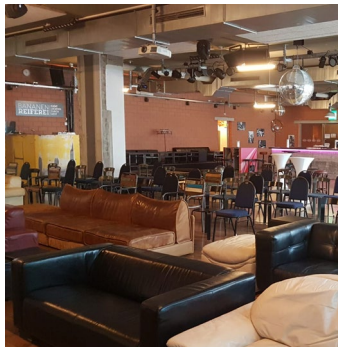

Sie feiern, wir
übernehmen den
Rest – ihr Event in
der *Bananenreiferei*.

50 Jahre lang wurden in der Bananenreiferei Bananen gereift. Diese Geschichte lebt weiter in der neuen Event Location in Zürich West. Industrieller Charme paart sich mit einer guten Infrastruktur für alle Arten von Events, Tagungen, Schulungen und Festivitäten. Nicht zuletzt zu erwähnen ist auch die grosse Terrasse, sehr gut geeignet für Ihren nächsten Teamevent zum Beispiel mit einem spannenden und unterhaltsamen Grillkurs oder einem kunterbunten Urban Gardening.

Als Eventagentur übernehmen wir mit Freude die gesamte Planung und Umsetzung Ihres Events in der Bananenreiferei.

Facts & Figures

- Kapazität:
- Eventsaal 368m² stehend: bis 250 Personen
 - Eventsaal 368m² sitzend: bis 100 Personen
 - Raum 2, 75m²: bis 40 Personen
 - Raum 3, 142m²: bis 60 Personen
 - Raum 4, 132m²: bis 60 Personen
 - Terrasse 250m²: zur Mitbenutzung

Parkplätze vorhanden

- Eignung:
- Mitarbeiter- und Kundenevents
 - Hochzeiten & Geburtstage
 - Familienfeier
 - Tagungen & Seminare
 - Tanzveranstaltungen & Konzerte
 - Teambuildingevents

- Infrastruktur:
- Bar mit Lounge-Bereich
 - Musikanlage
 - Eventmobiliar